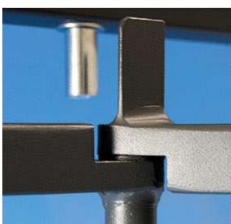

ACCESSORI

AMPIA
PERSONALIZZAZIONE

- SERRATURA E MANIGLIA PASSANTE
- SOPRALUCE E SOTTOLUCE ANCHE A TUTTO SESTO E A SESTO RIBASSATO
- VERNICIATURA DISPONIBILE IN TUTTA LA GAMMA RAL
- ANTA SNODATA PER FINESTRA E PORTAFINESTRA
- COLONNA IN FERRO PER FINESTRA
- ANTA CON DOPPIO SNODO
- TUBOLARI CON SCASSO (PER IL MIGLIOR ALLOGGIAMENTO DEI FERMA PERSIANE)
- ANTA A TUTTO SESTO O SESTO RIBASSATO COMPLETAMENTE APRIBILE (in questi casi non vi è possibilità di snodare le ante)
- PIPPE DI REGOLAZIONI FUORI SQUADRA SPECIALI
- CILINDRO DI SICUREZZA EUROPEO
- DEFENDER PER SERRATURA PASSANTE SU CILINDRO EUROPEO
- SNODO PER IL SUPERAMENTO DI ANTE ESTERNE.
- PERNO DI CHIUSURA ANTITAGLIO.

CILINDRO DI SICUREZZA EUROPEO

DEFENDER PER SERRATURA PASSANTE SU CILINDRO EUROPEO

MANIGLIA ESTRAIBILE PER SERRATURA DOPPIA MAPPA

SNODO PER IL SUPERAMENTO DI ANTE ESTERNE

PERNO DI CHIUSURA ANTITAGLIO

COLORI DISPONIBILI